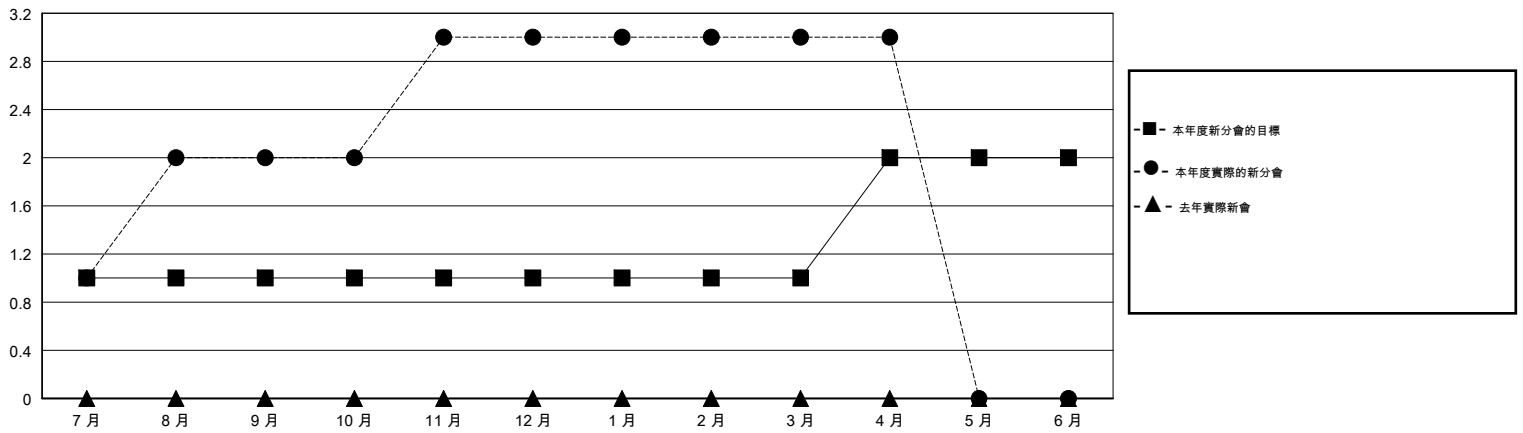

MONTHLY MEMBERSHIP PROGRESS REPORT

District 300A3

Results as of: 04/30/2019

GMT: PEI-JEN CHEN

地點 REP OF CHINA

GMT憲章區

分會			
成果 2018-2019			
季	新分會目標	新會	會員流失的分會
7月/8月/9月	1	2	0
10月/11月/12月	0	1	0
1月/2月/3月	0	0	0
4月/5月/6月	1	0	0

位會員@每位須繳			
成果 2018-2019			
季	會員淨增長目標	實際會員增長數	實際退會會員 (包括轉會)
7月/8月/9月	40	273	19
10月/11月/12月	10	60	91
1月/2月/3月	0	148	4
4月/5月/6月	30	10	6

目標與實際新會累積

目標和實際會員累積

已取消的分會: 0

56 CLUBS OF 62 增添1位或以上的新會員

性別分佈

男 1,408 (55.17%)
 女 1,144 (44.83%)
 年度女性會員百分比目標: 60%