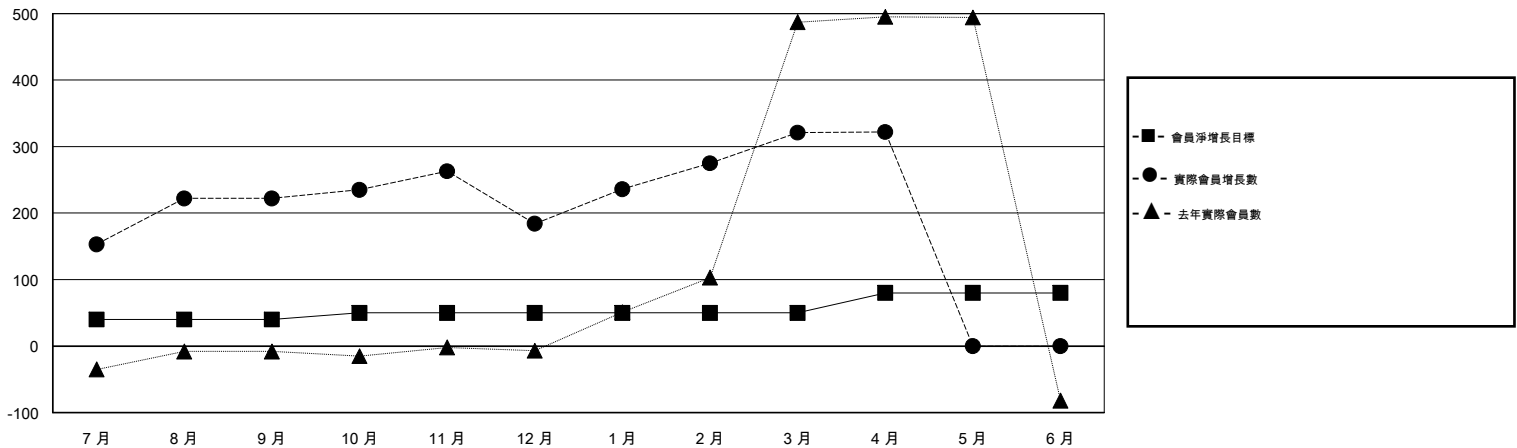

MONTHLY MEMBERSHIP PROGRESS REPORT

District 300A3

Results as of: 04/30/2019

GMT: PEI-JEN CHEN

地點 REP OF CHINA

GMT憲章區

分會			
成果 2018-2019			
季	新分會目標	新會	會員流失的分會
7月/8月/9月	1	2	0
10月/11月/12月	0	1	0
1月/2月/3月	0	0	0
4月/5月/6月	1	0	0

位會員@每位須繳			
成果 2018-2019			
季	會員淨增長目標	實際會員增長數	實際退會會員 (包括轉會)
7月/8月/9月	40	273	19
10月/11月/12月	10	60	91
1月/2月/3月	0	148	4
4月/5月/6月	30	10	6

目標與實際新會累積

目標和實際會員累積

已取消的分會: 0

56 CLUBS OF 62 增添1位或以上的新會員

性別分佈

男 1,408 (55.17%)
 女 1,144 (44.83%)
 年度女性會員百分比目標: 60%